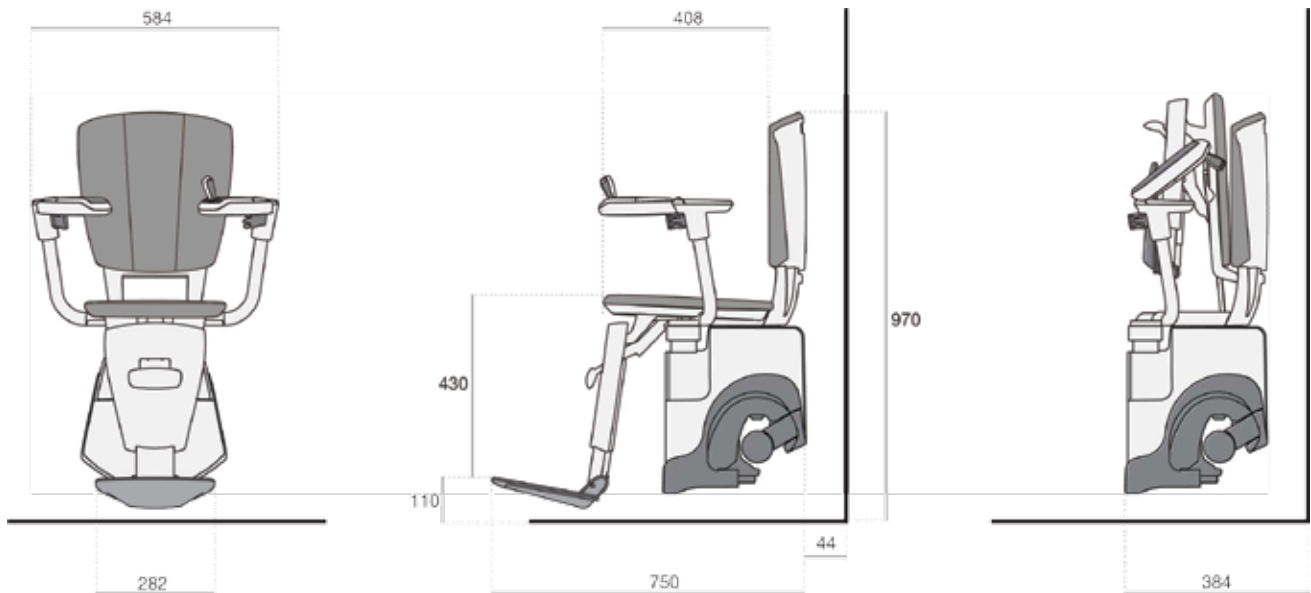

Joystick und Fernbedienung

Joystick

Fernbedienung

Der Flow2 kann über mehrere Etagen, mit einer Serie von Kurven und bis zu 34m Gesamtschienenlänge nach Maß angepasst und installiert werden.

Der Flow2 Treppenlift kann auf Treppen ab 610mm Breite und bis zu 70° Steigung angebracht werden.

Technische Spezifikation

NACH DEN HÖCHSTEN STANDARDS ZERTIFIZIERT

Spezifikation

Geschwindigkeit:	Max 0,15 m/s
Antriebsart:	Zahnstangenantrieb
Motorenleistung:	350 W – Antriebsmotor 350 W – Horizontaler Motor
Gewichtskapazität	125 kg
Batterien:	2 x 12V-Batterien; Gesamt 24V
Bedienung:	Joysticksteuerung als Standard
Treppensteigung:	Bis zu 70°
Zertifizierung:	Maschinenrichtlinie 2006/42/EG und EN 81-40
Automatischer Stopp:	Ja
Fußauflage:	Ja
Einziehbarer Sicherheitsgurt:	Ja