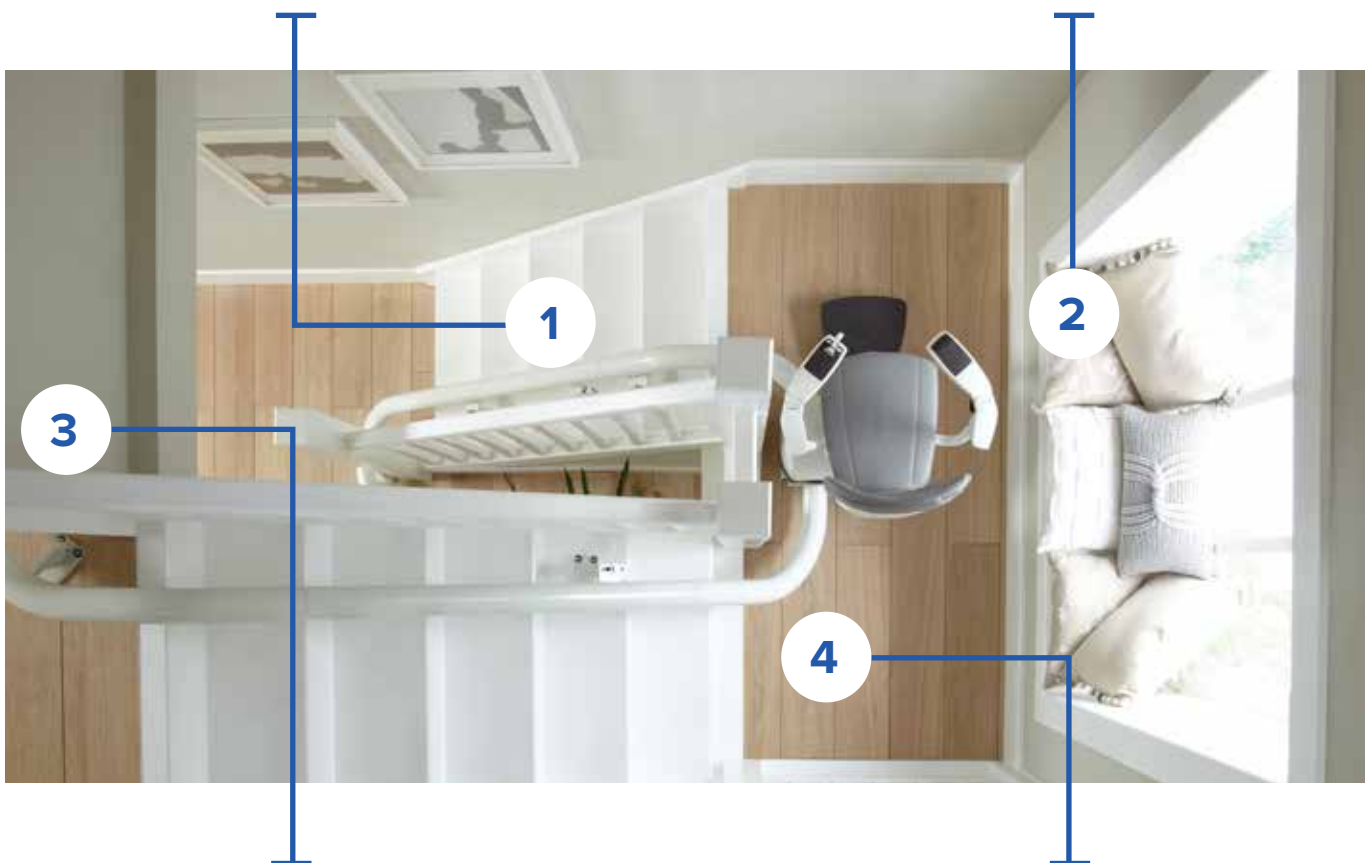

ASL

FORTSCHRITTLICHE DREH- UND AUSRICHTETECHNOLOGIE

ASL-Technologie ermöglicht es dem Flow2 Treppenlift, sich zu drehen und dabei während der Fahrt perfekt waagrecht zu bleiben. Durch das Drehen während der Fahrt, befinden Sie sich immer in der sichersten und bequemsten Position.

Der Sitz befindet sich immer in der richtigen Position, um ein sicheres Ein- und Aussteigen zu ermöglichen

Der Flow2 dreht während der Fahrt, so dass das Ein- und Aussteigen aus dem Lift an jedem Ende der Treppe schnell und einfach ist. Am oberen Ende der Treppe kann sich der Sitz von der offenen Treppe weg drehen und einen sicheren Ausstieg aus dem Sitz ermöglichen.

Ständig darauf bedacht Ihnen Zeit zu sparen und für Sicherheit und Komfort zu sorgen

Die ASL-Technologie arbeitet während der Lift in Bewegung ist. Deshalb vermeiden Sie zusätzliche Stopps und Schwenkbewegungen zu Beginn, während, und am Ende der Fahrt. Das spart Zeit und sorgt für zusätzliche Sicherheit und Komfort. Der Lift bewegt sich tatsächlich in einem "Flow" (fließend).

Interne oder externe Schiene an der schmalsten und steilsten Treppe

Selbst in Fällen, wenn die Treppe eng und steil ist, kann der Flow2 näher an der Stufe, auf jeder Seite der Treppe, angebracht werden. Hierdurch bleibt das Treppenhaus für weitere Treppenhausnutzer weiterhin zugänglich.

Einzigartige Technologie, die man nur im Flow2 findet

Ihr Wohlbefinden ist uns wichtig - wenn Sie die ASL-Technologie wählen, dreht sich die Fußstütze mit dem Sitz um sicherzustellen, dass Ihre Beine und Füße in einer natürlichen und bequemen Position bleiben, um keine zusätzliche Belastung für Ihre Gelenke zu schaffen.